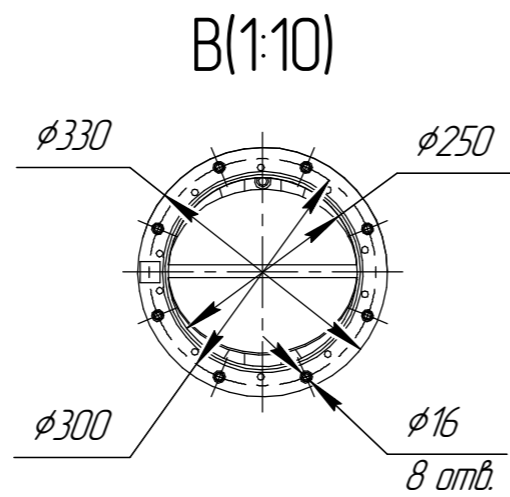

ՏՃԱՅՈՒՆԻՐ ՈՒՅԻՆԴՅԱՂ ԿՍՐ ՎՈՐՈՑՈՒՄԸ ՄԿՆԻՆԻՐ ԵՂՓԸ

А,Б(1:15)
2 места

В(1:10)

Г-Г(1:5)
4 места

1 Размер для справок.
2 Масштаб (1:50).

Инд. № подл.	Подп. и дата
Взам. инв. №	Инд. № дюрл.
Подп. и дата	Подп. и дата